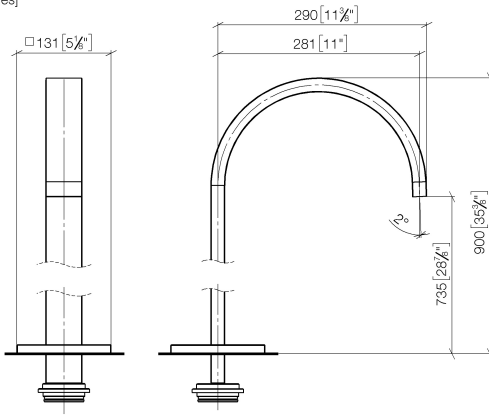

MEM Bocca vasca senza deviatore per montaggio indipendente - Champagne  
(Oro 22k)

MEM

13 672 780

- sporgenza 280 mm
- Cascata
- altezza totale 830 - 900 mm
- altezza fino a rompigitto 665 – 735 mm
- rosetta scorrevole 130 x 130 mm
- portata max 47,8 l/min a una pressione idraulica di 3 bar

Prodotti complementari necessari

**Fissaggio a pavimento da incasso** 35 945 970 90

-

- Profondità d'incasso max. 150 mm
- profondità d'incasso min. 80 mm

13 672 780  
mm [inches]

**Diagramma di portata**

13 672 780